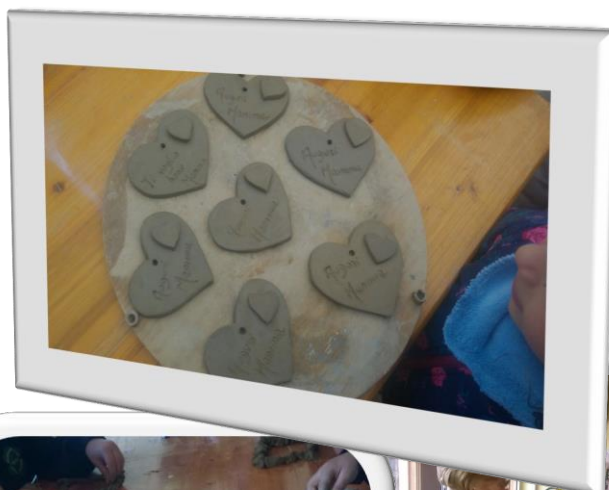

Istituto Comprensivo Statale "Galluppi-Collodi-Bevacqua"

Il Quadrifoglio...news

Anno scolastico 2017-2018

L'infanzia Botteghelle e Collodi presso il laboratorio "Etra"

I bambini della scuola dell'infanzia "Botteghelle" e dell'infanzia "Collodi" nei giorni 16 e 18 e 19 aprile hanno effettuato una uscita didattica presso il laboratorio "Etra". Questa esperienza ha contribuito a stimolare lo sviluppo delle capacità sensoriali, creative e manuali attraverso delle fasi:

- conoscenza delle caratteristiche dell'argilla;
- manipolazione libera dell'argilla per scoprire la duttilità;
- scoperta del processo della materia attraverso diversi passaggi, prodotto finito;
- utilizzazione come mezzo espressivo per rappresentare stato d'animo, conoscenze ed elaborazione della realtà.