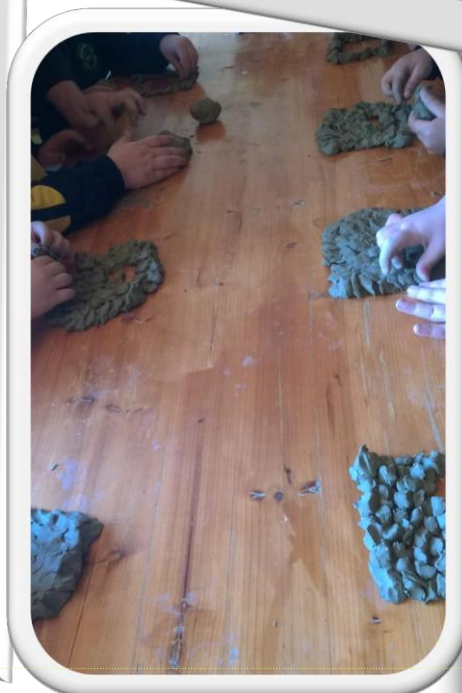

Istituto Comprensivo Statale "Galluppi-Collodi-Bevacqua"

Il Quadrifoglio...news

Anno scolastico 2017-2018

L'infanzia Botteghelle e Collodi presso il laboratorio "Etra"

I bambini della scuola dell'infanzia "Botteghelle" e dell'infanzia "Collodi" nei giorni 16 e 18 e 19 aprile hanno effettuato una uscita didattica presso il laboratorio "Etra". Questa esperienza ha contribuito a stimolare lo sviluppo delle capacità sensoriali, creative e manuali attraverso delle fasi:

- conoscenza delle caratteristiche dell'argilla;
- manipolazione libera dell'argilla per scoprire la duttilità;
- scoperta del processo della materia attraverso diversi passaggi, prodotto finito;
- utilizzazione come mezzo espressivo per rappresentare stato d'animo, conoscenze ed elaborazione della realtà.